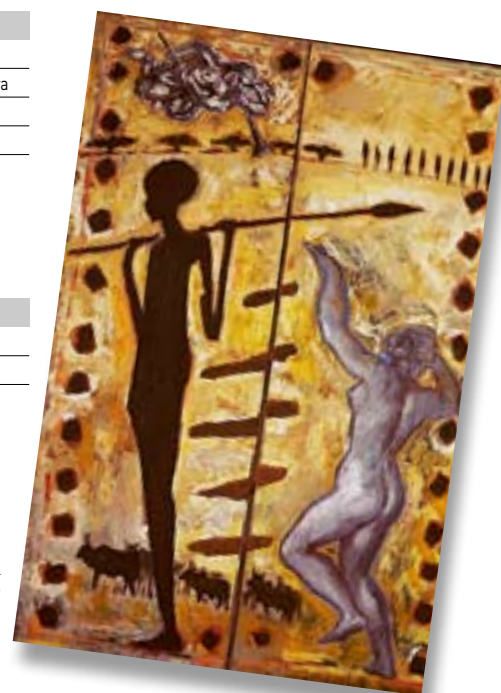

240 g/m²

HOJAS		
6121027	A4	Pack de 10 hojas
6121028	A4	Caja de 25 hojas
6121029	A3	Caja de 25 hojas
6121030	A3+	Caja de 25 hojas
6121031	A2	Caja de 25 hojas

ROLLOS		
6122005	0,610 x 15,24m	Rollo
6122006	0,914 x 15,24m	Rollo
6122007	1,118 x 15,24m	Rollo